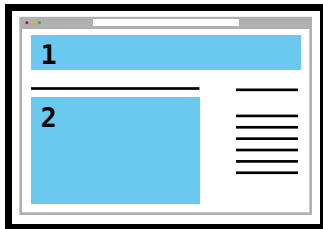

Auflösungen und Größen für die Bildausgabe in unterschiedlichen Medien

Originalbild
8 Megapixel
3450×2350 px

typische Website
Breite 1280 px

- 1 Header-Bild
Breite 1000 px
- 2 Beitragsbild
Breite 700 px

Das Originalbild ist größer als benötigt. Um die Datenmenge einer Website klein und damit die Ladezeit gering zu halten, muss das Bild auf die benötigte Größe heruntergerechnet bzw. beschnitten werden.

4K Bildschirm
3840×2160 px

etwas kleiner
als Bildschirm

Auf einem 4K-Bildschirm passen ca. drei typische Websites nebeneinander.

Auflösungen Display

iPhone 6, 5,5": 1920x1080 px mit 401 ppi
 iPhone 6, 4,7": 1334x750 px mit 326 ppi
 iPhone 5: 1136x640 px mit 326 ppi
 iPhone 4: 960x640 px mit 326 ppi

px = Pixel
 ppi = Pixel pro Inch
 Inch = Zoll = "
 1" = 2,54 cm

iPad mini (2&3): 2048x1536 px mit 326 ppi
 iPad air2: 2048x1536 px mit 264 ppi
 iPad 2: 1024x768 px mit 132 ppi

27" iMac mit Retina 5K-Display 5120x2880 px mit 218 ppi
 15" MacBook Pro mit Retina Display 2880x1800 px mit 220 ppi

SVGA 800x600 px bei einem 20" Monitor: 50 ppi
 XGA 1024x768 px bei einem 20" Monitor: 64 ppi
 XGA 1024x768 px bei einem 17" Monitor: 74 ppi

HDTV 720 1280x720 px
 HDTV 1080 1920x1080 px
 UHD 4K 3840x2160 px
 UHD 8K 7680x4320 px