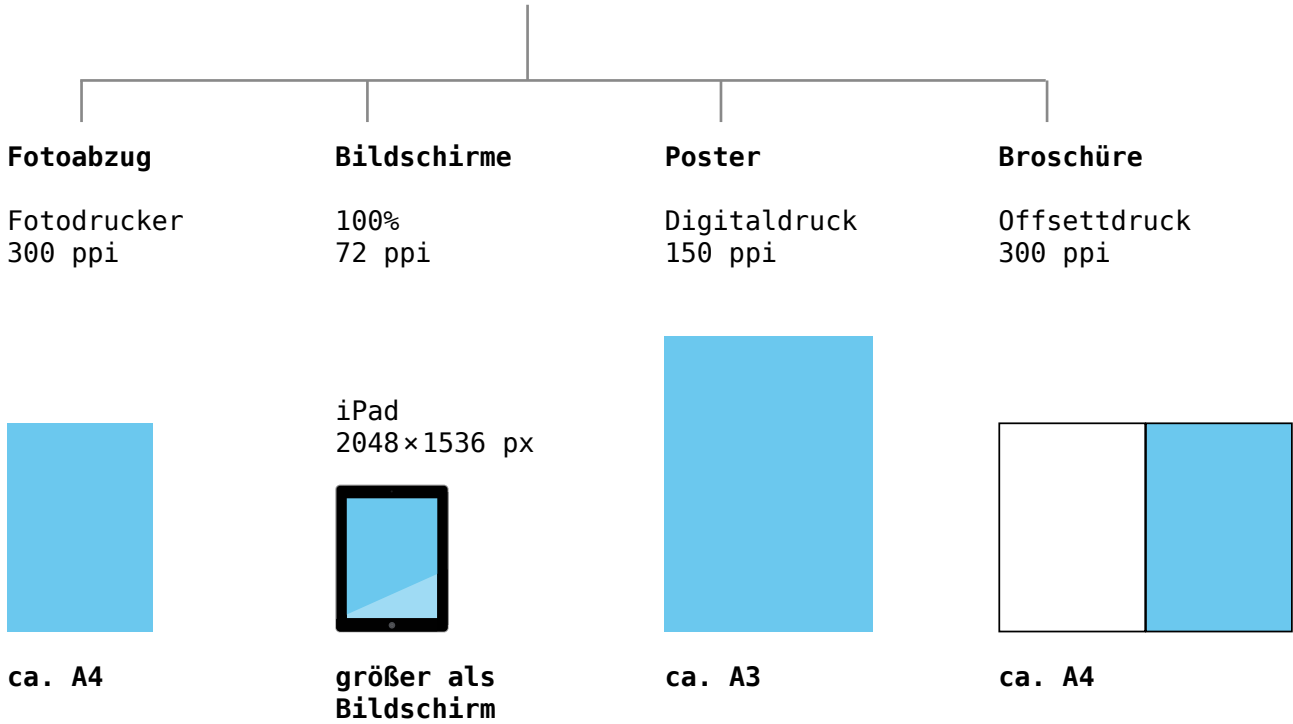

Auflösungen und Größen für die Bildausgabe in unterschiedlichen Medien

Originalbild
8 Megapixel
3450×2350 px

typische Website
Breite 1280 px

- 1 Header-Bild
Breite 1000 px
- 2 Beitragsbild
Breite 700 px

Das Originalbild ist größer als benötigt. Um die Datenmenge einer Website klein und damit die Ladezeit gering zu halten, muss das Bild auf die benötigte Größe heruntergerechnet bzw. beschnitten werden.

4K Bildschirm
3840×2160 px

etwas kleiner
als Bildschirm

Auf einem 4K-Bildschirm passen ca. drei typische Websites nebeneinander.

Auflösungen Display

iPhone 6, 5,5": 1920x1080 px mit 401 ppi
 iPhone 6, 4,7": 1334x750 px mit 326 ppi
 iPhone 5: 1136x640 px mit 326 ppi
 iPhone 4: 960x640 px mit 326 ppi

px = Pixel
 ppi = Pixel pro Inch
 Inch = Zoll = "
 1" = 2,54 cm

iPad mini (2&3): 2048x1536 px mit 326 ppi
 iPad air2: 2048x1536 px mit 264 ppi
 iPad 2: 1024x768 px mit 132 ppi

27" iMac mit Retina 5K-Display 5120x2880 px mit 218 ppi
 15" MacBook Pro mit Retina Display 2880x1800 px mit 220 ppi

SVGA 800x600 px bei einem 20" Monitor: 50 ppi
 XGA 1024x768 px bei einem 20" Monitor: 64 ppi
 XGA 1024x768 px bei einem 17" Monitor: 74 ppi

HDTV 720 1280x720 px
 HDTV 1080 1920x1080 px
 UHD 4K 3840x2160 px
 UHD 8K 7680x4320 px