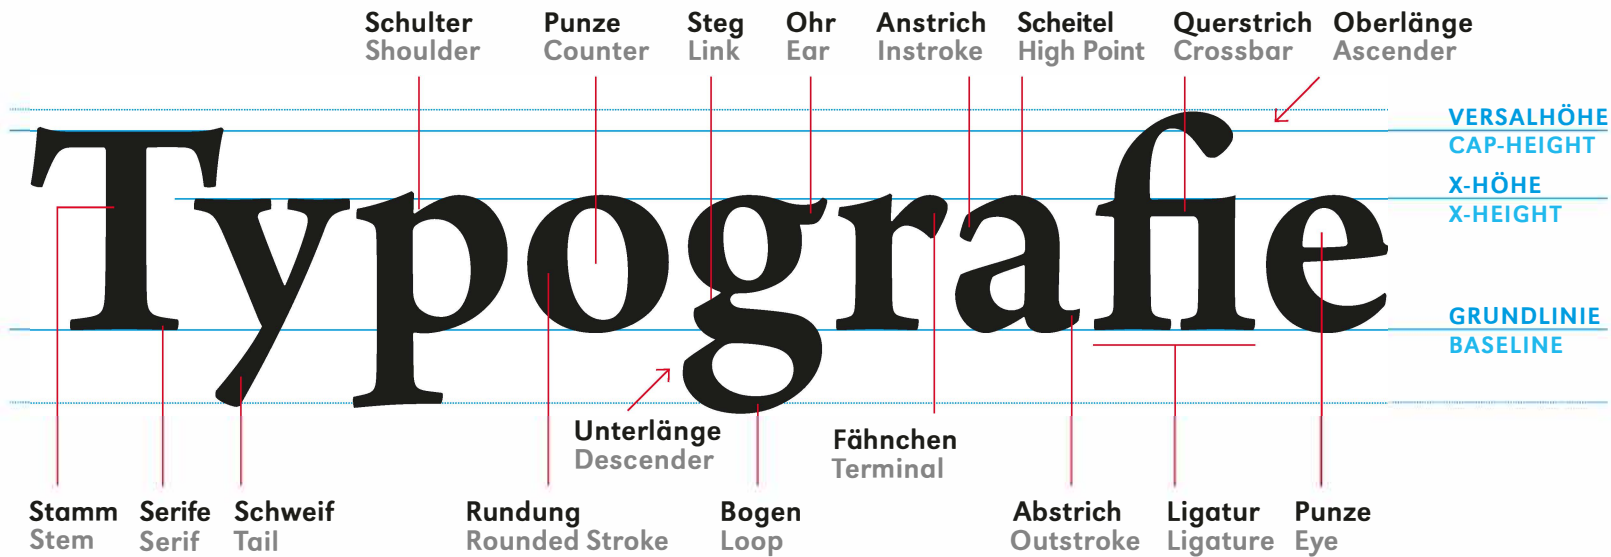

Benennung der Buchstabenformen / Designation of the letterforms

Schriftgrößen / font sizes

6pt	Kleingedrucktes small print
8pt	
9pt	Lesegrößen Sizes for reading
10pt	
11pt	
12pt	

14pt	Schaugrößen Display sizes
18pt	
24pt	
30pt	
36pt	
48pt	

Größe für Präsentationsfolien (Overhead, pp, ...) / Size for presentation slides

«organische» Serifen (Endstriche) / Adnate Serif

«abrupte» Serifen / Abrupt Serif