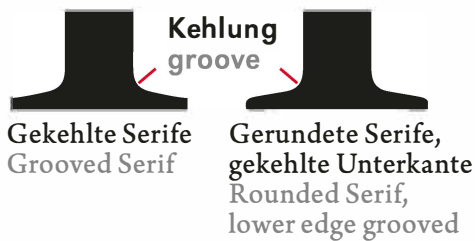

Benennung der Buchstabenformen / Designation of the letterforms

Schriftgrößen / font sizes

6pt	Kleingedrucktes small print
8pt	
9pt	Lesegrößen Sizes for reading
10pt	
11pt	
12pt	

14pt	Schaugrößen Display sizes
18pt	
24pt	
30pt	
36pt	
48pt	

Größe für Präsentationsfolien (Overhead, pp, ...) / Size for presentation slides

«organische» Serifen (Endstriche) / Adnate Serif

«abrupte» Serifen / Abrupt Serif